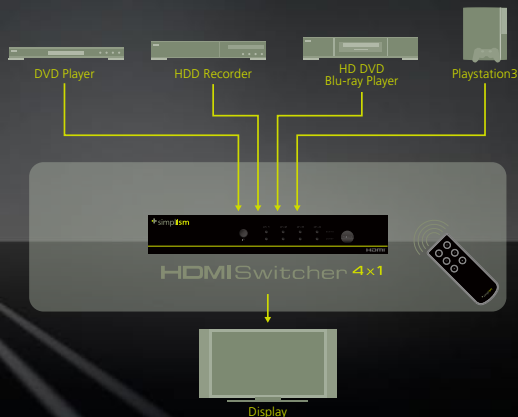

パッケージ内容

- Simplism HDMI Switcher 4x1 ×1
- 赤外線リモコン ×1
- 100V AC (9V DC) アダプター ×1
- 取扱説明書兼保証書 ×1

仕様

ビデオアンプ帯域	6.75Gbps
ディスプレイ解像度	480i, 480p, 720p, 1080i, 1080p (1080/24p対応)
HDMIバージョン	1.3a
	36bitディープカラー (1080p)
	xvYCC
	Lip Sync
	Dolby TrueHD (パススルー)
	DTS-HD Master Audio (パススルー)
HDCP対応	HDCPバージョン1.1準拠
入力端子	HDMI 19ピンタイプA (メス)
出力端子	HDMI 19ピンタイプA (メス)
動作温度	-5℃~35℃
動作湿度	5%~90% RH (結露しないこと)
電源	100V AC (9V DC) アダプター付属
最大消費電力	4.5W
本体サイズ	W:170× H:25 × D:73 (mm) ※突起物を含まず
重量	365g

HDMI Switcher 4x1

+simplism

+ www.simplism.jp

型番:TR-HDMI-401
JANコード:4582269444277

HDMI新世代の道を切り開く
バージョン1.3a対応HDMI切替機

HDMI Switcher 4x1

HDMIバージョン1.3a準拠4入力1出力HDMI切替機
アナログデバイス社製チップを採用した高品位設計
HDCP準拠

HDMIコントロール対応 (CEC対応)
自動HDMI信号補正機能搭載
最大10mまでのケーブル長をサポート
赤外線リモコン付属
有害物質を排除したRoHS指令対応

HDMIでフルデジタルシステムを構築

DVDやHDDレコーダー、Playstation3、HD DVD、Blu-rayなどHDMI対応機器が増えていく中で、テレビやプロジェクターなどの機器の入力が足りなくなっており、すべてHDMIを使用したフルデジタルシステムの構築にはHDMI切替機が不可欠となります。Simplism (シンプリズム) HDMI Switcher 4x1は、HDMIの次世代規格バージョン1.3aに対応した4入力1出力のHDMI切替機で、さまざまなソース機器を付属の赤外線リモコンまたはフロントパネルスイッチで簡単に切り替えて楽しむことができます。

Simplism HDMI Switcher 4x1はこのHDMIバージョン1.3aに準拠しているため、周辺機器の買い換えによるバージョンアップにも対応することができ、長い間安心して使い続けることができます。

メインのチップには世界でも有数の半導体メーカーであるアナログデバイス社のチップAD8197を採用し、HDMIバージョン1.3a対応と高品位な信号伝送を実現しています。

Full HD
1080p