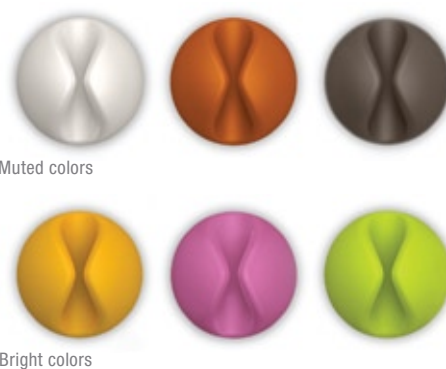

CableDrop

ケーブルを、やさしくつまむ小さなしずく

ケーブルを、やさしくつまむ小さなしずく。

CableDropがあればいつも行方不明になってしまうケーブルは常に最適な位置に固定され、もう2度と床に落ちてしまうコネクターを拾いに机の下に潜る必要はありません。

*製品はCableDrop本体のみです。

いろいろ使えるケーブルクリップ

CableDropは、デスクトップなどで雑然としてしまうケーブルをシンプルに留めておける、小さくてかわいいケーブルアクセサリです。電源やUSBなどの接続ケーブルを机の裏に落としてしまった経験はありませんか？ CableDropがケーブルを落とさないようやさしくホールドし、机の裏に拾いに行く煩わしさを解決してくれます。また、ユニバーサルにデザインされているため、アイデア次第でいろいろなものを挟んで使えます。

カラー / Muted colors / Bright colors ミュートカラーセットとブライトカラーセット

それぞれのセットに3カラーのCableDrop 6個が入ったパッケージ。ミュートカラー/ブライトカラーを集めた2セットから選べます。

Muted colors

Bright colors

剥がす & 貼る /

シールの台紙を剥がしてペタッ。カラフルなCableDropがデスク周りを片付けつつPOPにみせてくれます。